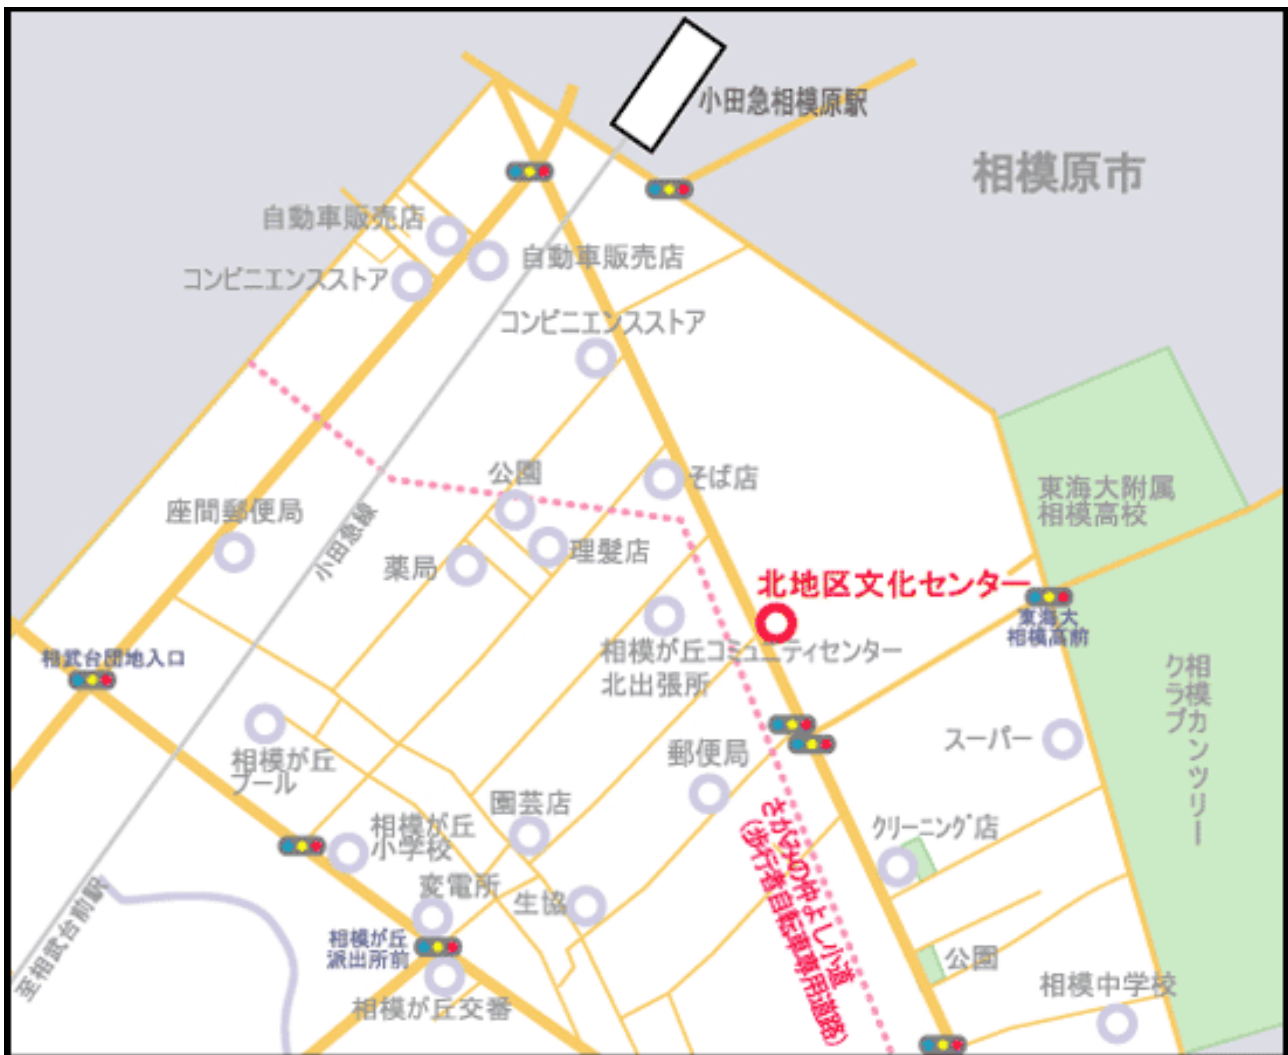

座間市北地区文化センター案内

◆交通案内

- ・ 所在地 相模が丘五丁目30番4号
- ・ 小田急線「小田急相模原駅」南口徒歩12分
- ・ バス利用 北口バスロータリー 小02系統「南林間駅行」小田急住宅前(座間市)下車徒歩4分
- ・ 電話番号 042(747)3361